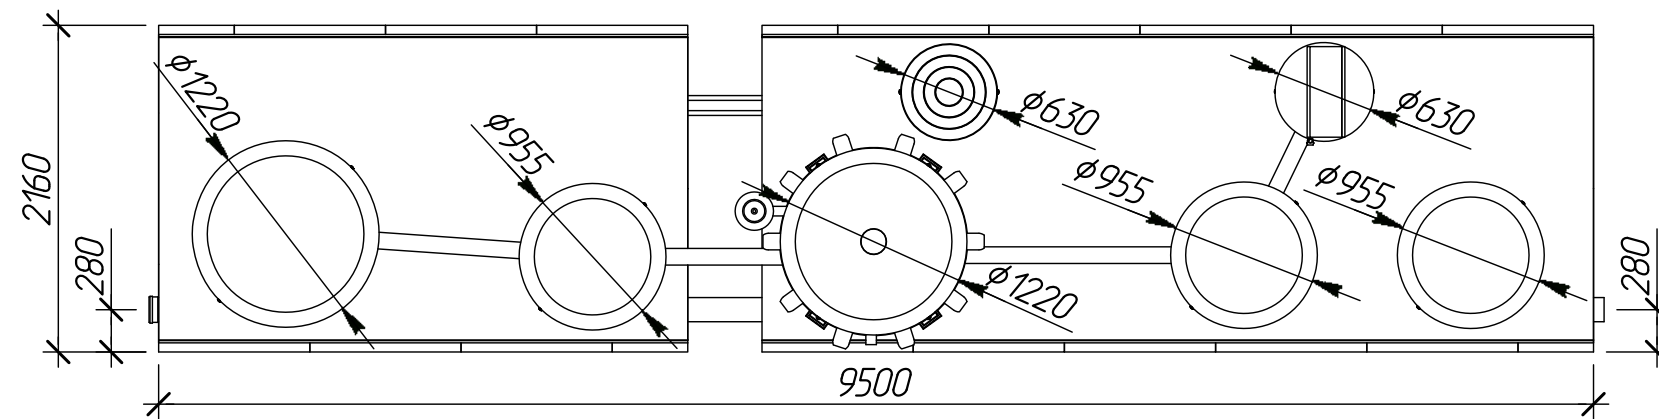

Вид спереди

Вид справа

Вид сверху

Схема монтажа Alta Air Master Pro 40

SeptikMarket.ru

Изм.	Кол. уч.	Лист	№ док.	Подпись	Дата	Alta Air Master Pro 40 V1.16.2Фе			
Чертил		Федорова С.А.			11.10.13	Вид спереди, Вид сверху, Вид справа М 1:50	Операция	Лист	Листов
Проверил		Перекальский А.А.			11.10.13		-	-	-
Заказчик		-							
Отв. менеджер		-							