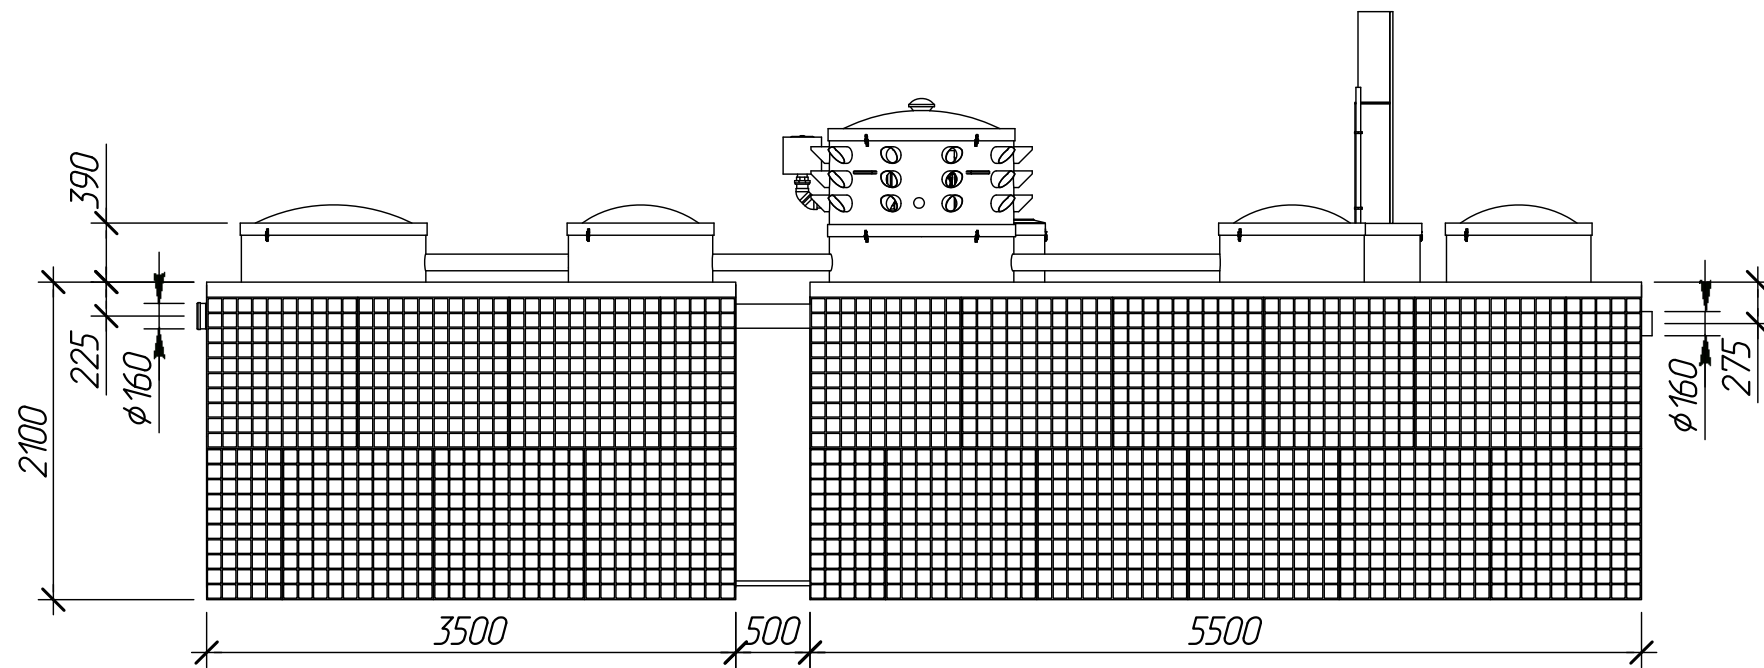

Вид спереди

Вид справа

Вид сверху

Схема монтажа Alta Air Master Pro 40

SeptikMarket.ru

Изм.	Кол. уч.	Лист	№ док.	Подпись	Дата	Alta Air Master Pro 40 V1.16.2Фе			
Чертил		Федорова С.А.			11.10.13	Вид спереди, Вид сверху, Вид справа М 1:50	Операция	Лист	Листов
Проверил		Перекальский А.А.			11.10.13		-	-	-
Заказчик		-							
Отв. менеджер		-							