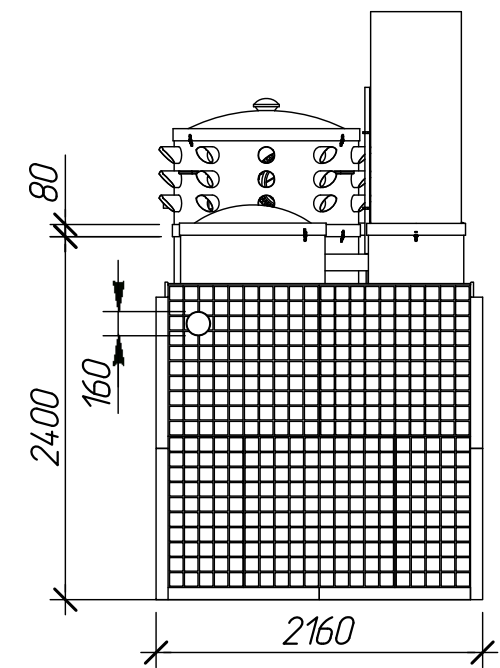

Вид спереди

Вид справа

Вид сверху

Схема монтажа Alta Air Master Pro 40

SeptikMarket.ru

Изм.	Кол. уч.	Лист	№ док.	Подпись	Дата	Alta Air Master Pro 40 V1.16.2Фе			
Чертил		Федорова С.А.			11.10.13	Вид спереди, Вид сверху, Вид справа М 1:50	Операция	Лист	Листов
Проверил		Перекальский А.А.			11.10.13		-	-	-
Заказчик		-							
Отв. менеджер		-							